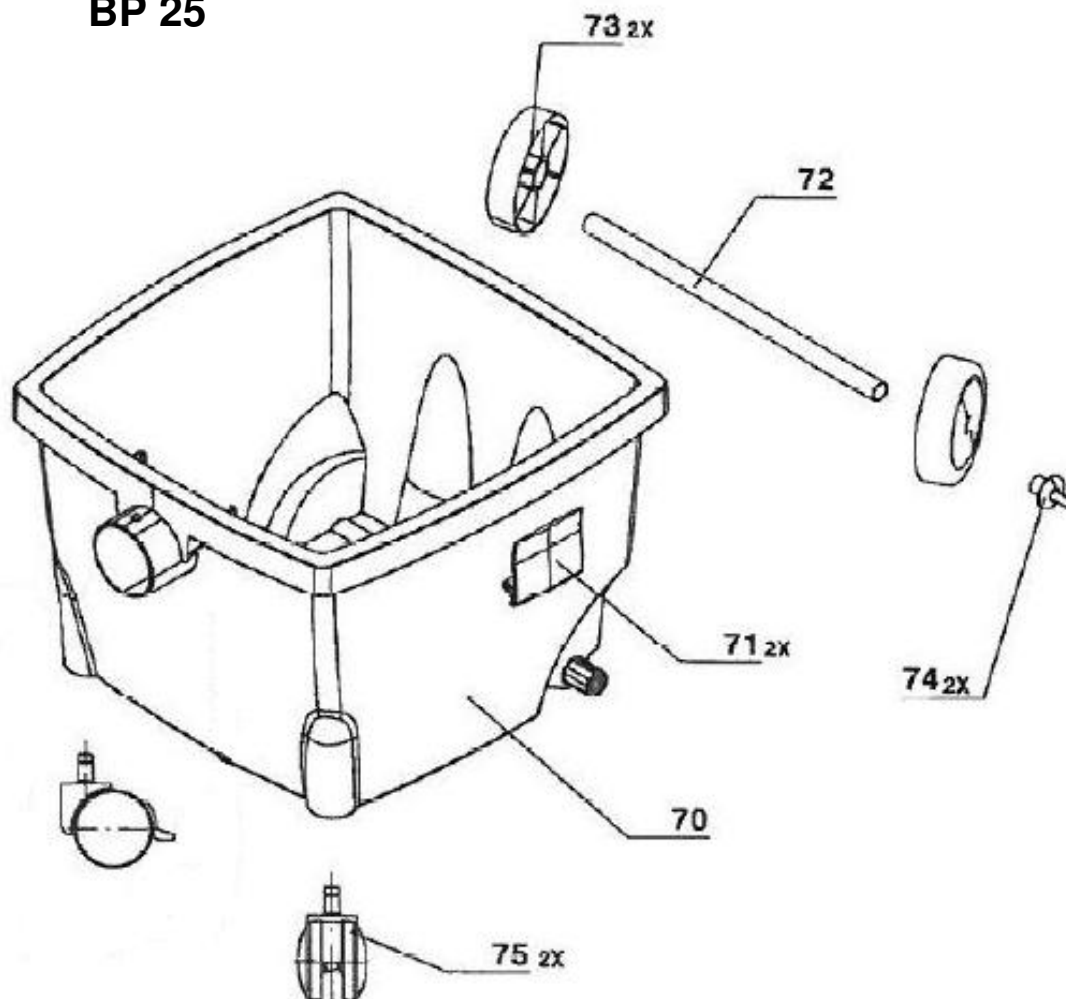

BP 25

Positie nr.	Omschrijving	Artikel nr.	Prijsgroep
70/1	BPC 25 ketel compleet (pos. 70-94) (zie toebehoor lijst)	01 18 44	
71	2xKetelklem	40 95 28	14
72	As	53 56 09	10
73+74	2xWiel+2xAsborgdop	40 95 35	16
74	2xAsborgdop	40 89 03	05
75	2xZwenkwiel	40 95 42	16