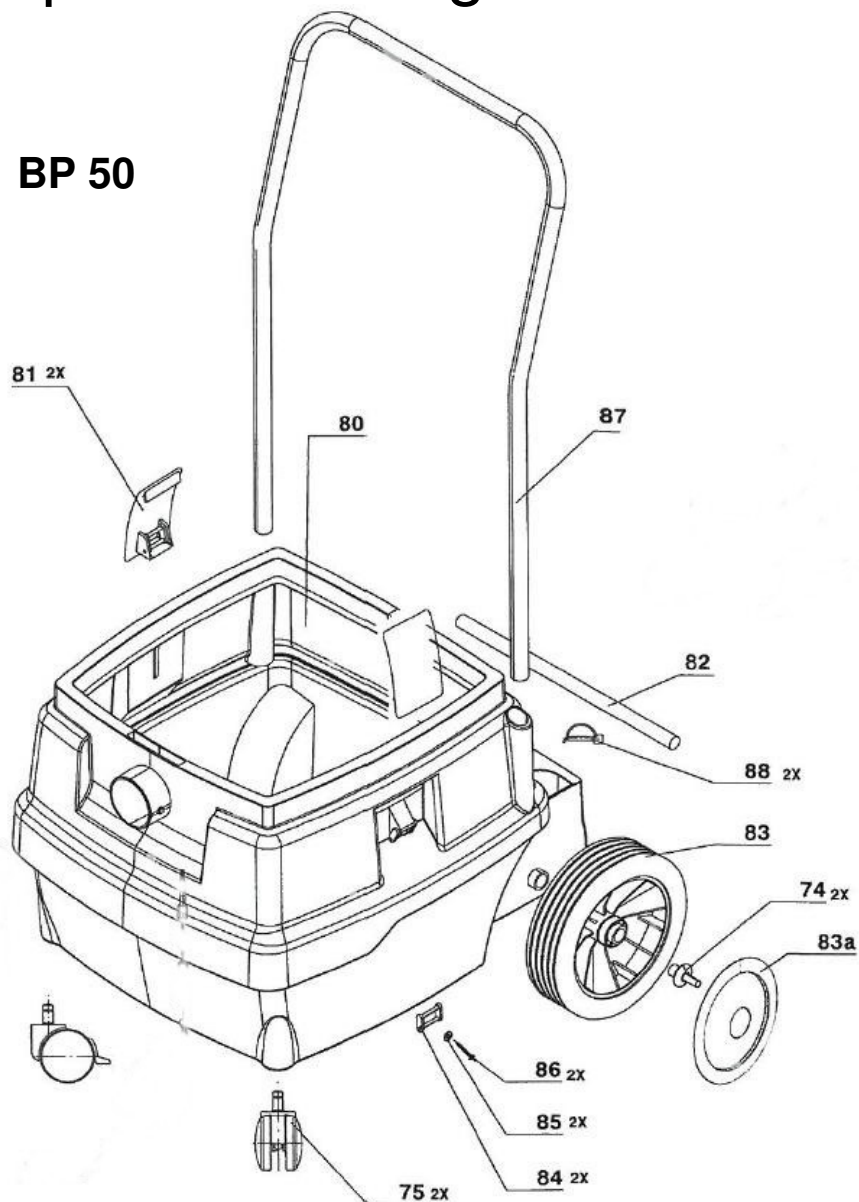

Explosietekeningen IS - ketels

Positie nr.	Omschrijving	Artikel nr.	Prijsgroep
80	BP 50 ketel compleet (pos. 74-93) (zie toebehoor lijst)	19 39 08	
74	2xAsborgdop	40 89 03	05
75	2xZwenkwiel	40 95 42	16
83	Wiel	55 97 73	14
83a	2xWielkap	40 97 02	06
81+84+85+86	2xKetelklem+2xKniehefboom+ 2xSchijf+2xSchroef	40 96 27	15
84+85+86	2xKniehefboom+2xSchijf+2xSchroef	40 97 26	06
87	Rijbeugel	54 34 37	24
88	2xAfsluitpen	40 96 72	09