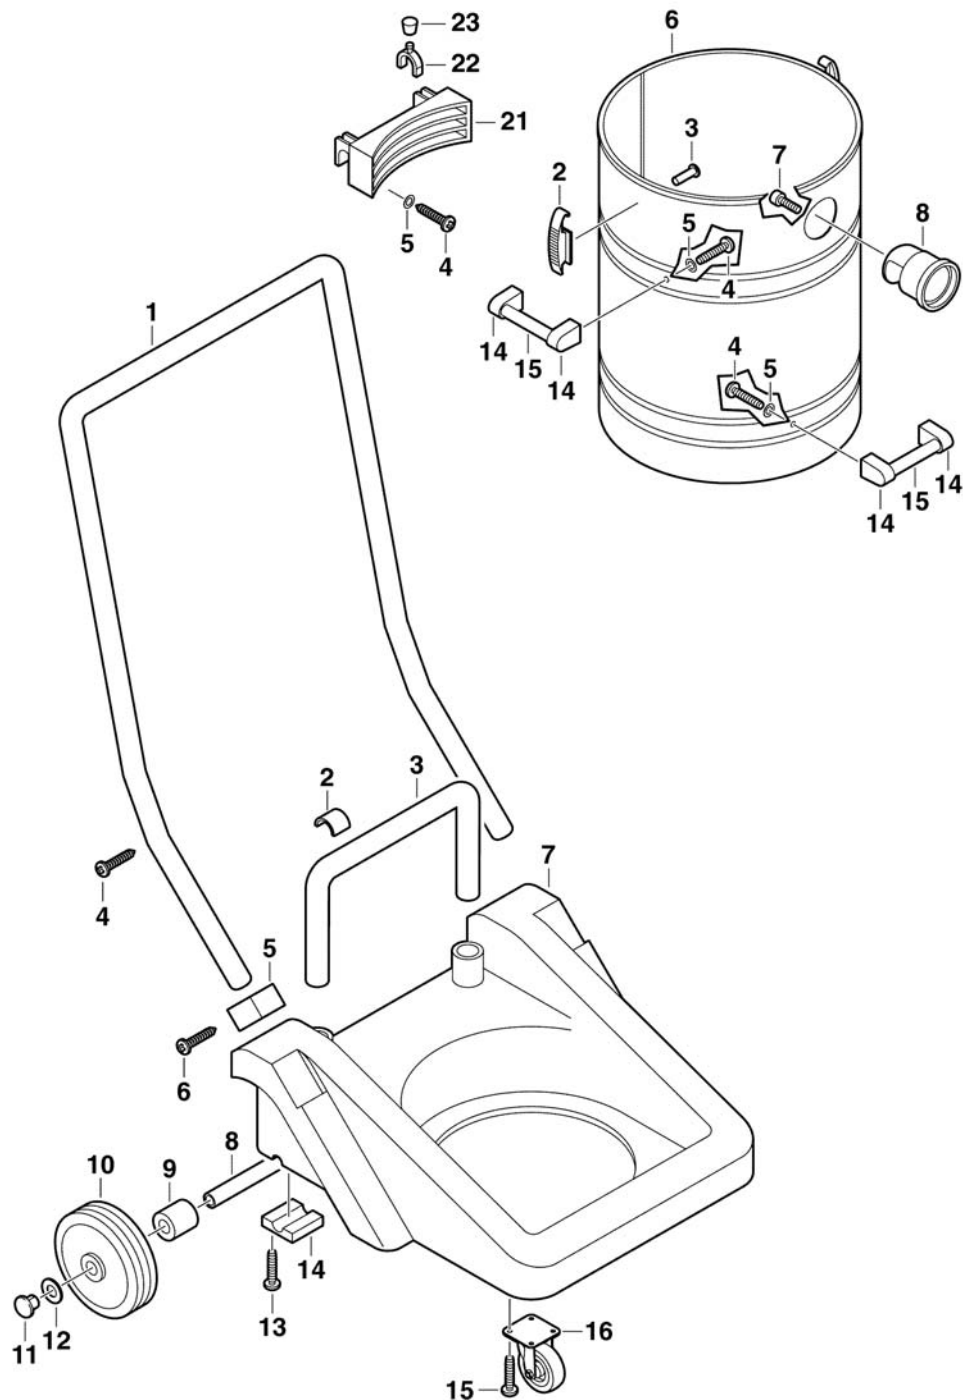

# Explosietekening GS - bovendeel

# GS 2078/3078

Positie nr.	Omschrijving	Artikel nr.	Prijsgroep
01	Stroomkabel 8,5m	54 00 30	25
02	Tule	54 00 78	03
03	Trekontlaster	54 00 92	03
04	Schroef 5x20	54 01 77	01
05	Greepkast	54 01 84	09
06	Schroef 5x50	54 01 91	03
07	Greep	54 02 07	10
08	Schroef 5x30	54 02 14	01
10	Schroef 5x14	54 02 38	01
11	Klem 2-polig	54 02 45	14
13	Kap GS 20..	54 02 52	23
13	Kap GS 30..	54 02 69	23
15	Schakelaar	54 02 76	13
17	Filter	54 02 83	04
19	Kabeldoorvoer	54 02 90	03
20	Afdekplaat	54 03 06	04
21	Bovenhuis	54 03 13	21
22	Schroef 5x40	54 03 20	01
24	Onderhuis	54 03 37	18
25	Schroef 5x30	54 03 44	01
26	Schroef 4,3x19	54 03 51	01
27	Klem 4-polig	54 03 68	06
28	Dichting	54 03 75	05
30	Motorring	54 03 82	03
31	Dichting	54 03 99	07
32	Motor 220-240V	68 86 26	
36	Motorhuis	54 04 05	08
37	Isolatie materiaal	54 04 12	08
38	Isolatieplaat	54 04 29	02
39	Deksel	54 04 36	06
40	Deksel	54 04 43	03
41	Onderste deel	54 04 50	28
01	Afstandshuls	54 00 23	01
02	Schroef 5x25	54 00 09	01
03	Vlotterhuis	53 99 97	11
04	Zeef	53 99 80	07
05	Vlotter	53 99 73	09
06	Filterring	53 99 66	17
07	Filterinzet	53 99 59	20
08	Polyester voorfilter	41 87 35	Toebehoor
09	Cartridge filter FP 3200	41 35 25	Toebehoor
10	Filter bevestigingsplaat	53 18 47	12

## Onderdelenlijst GS - ketel BS 78

Positie nr.	Omschrijving	Artikel nr.	Prijsgroep
02	Ketelklem	54 04 67	13
03	Niet 5x19	54 04 74	02
04	Schroef 5x30	54 02 14	01
05	Dichting	54 04 81	02
06	Ketel (+2+8+9)	54 04 98	45
08	Aansluitstuk	52 88 30	10
09	Dichting	52 88 47	02
14	Houder tbv buis	54 05 04	06
15	Buis	54 05 11	07
21	Houder	54 05 28	13
22	Voering	54 05 35	03
23	Rustknop	54 05 42	02