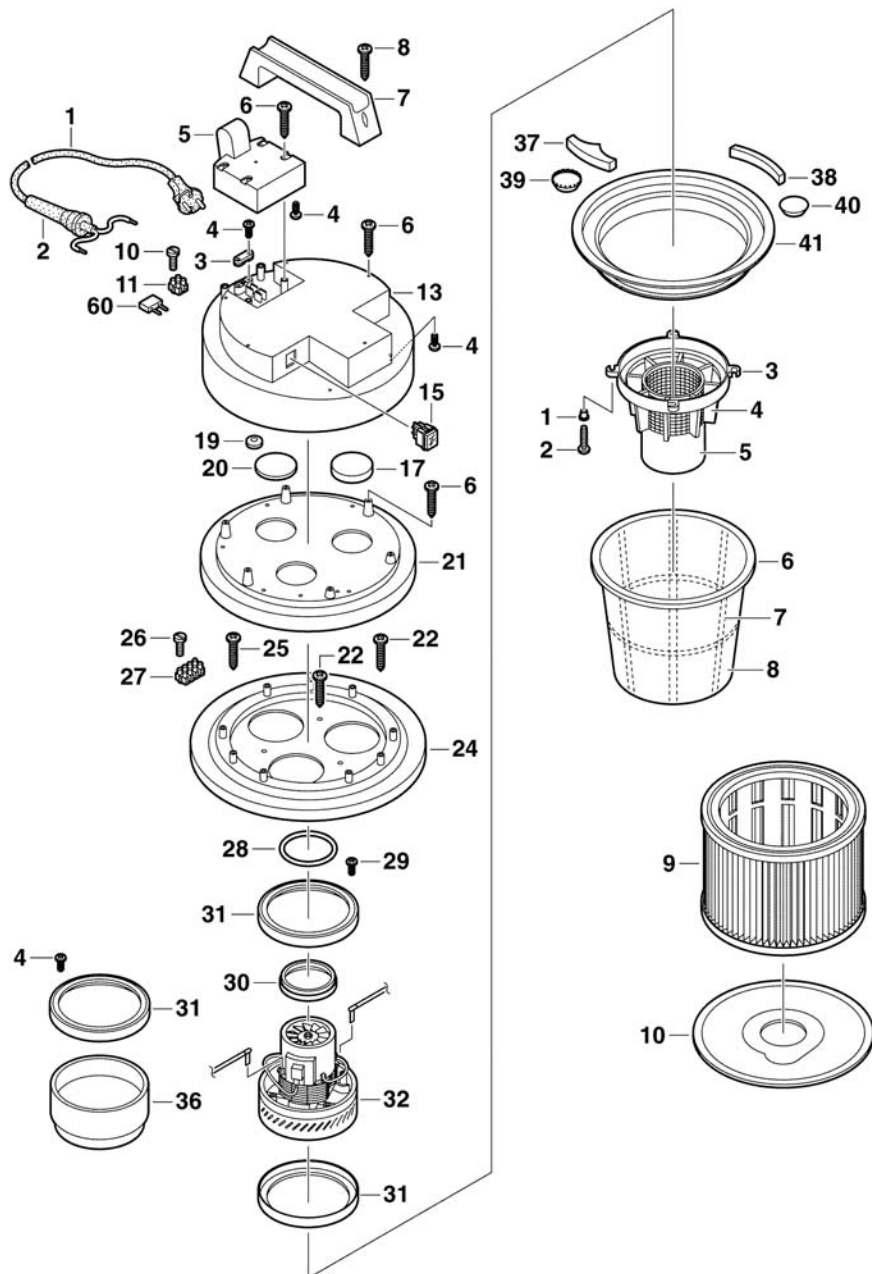

Explosietekening GS - bovendeel

GS 2078/3078

Onderdelenlijst GS - bovendeel

GS 2078/3078

Positie nr.	Omschrijving	Artikel nr.	Prijsgroep
01	Stroomkabel 8,5m	54 00 30	25
02	Tule	54 00 78	03
03	Trekontlaster	54 00 92	03
04	Schroef 5x20	54 01 77	01
05	Greepkast	54 01 84	09
06	Schroef 5x50	54 01 91	03
07	Greep	54 02 07	10
08	Schroef 5x30	54 02 14	01
10	Schroef 5x14	54 02 38	01
11	Klem 2-polig	54 02 45	14
13	Kap GS 20..	54 02 52	23
13	Kap GS 30..	54 02 69	23
15	Schakelaar	54 02 76	13
17	Filter	54 02 83	04
19	Kabeldoorvoer	54 02 90	03
20	Afdekplaat	54 03 06	04
21	Bovenhuis	54 03 13	21
22	Schroef 5x40	54 03 20	01
24	Onderhuis	54 03 37	18
25	Schroef 5x30	54 03 44	01
26	Schroef 4,3x19	54 03 51	01
27	Klem 4-polig	54 03 68	06
28	Dichting	54 03 75	05
30	Motorring	54 03 82	03
31	Dichting	54 03 99	07
32	Motor 220-240V	68 86 26	
36	Motorhuis	54 04 05	08
37	Isolatie materiaal	54 04 12	08
38	Isolatieplaat	54 04 29	02
39	Deksel	54 04 36	06
40	Deksel	54 04 43	03
41	Onderste deel	54 04 50	28
01	Afstandshuls	54 00 23	01
02	Schroef 5x25	54 00 09	01
03	Vlotterhuis	53 99 97	11
04	Zeef	53 99 80	07
05	Vlotter	53 99 73	09
06	Filterring	53 99 66	17
07	Filterinzet	53 99 59	20
08	Polyester voorfilter	41 87 35	Toebehoor
09	Cartridge filter FP 3200	41 35 25	Toebehoor
10	Filter bevestigingsplaat	53 18 47	12